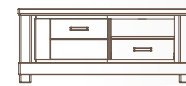

PURE OAK | WL brushed

combined with: E45M

DU.STEREO
95 x 58 x 50 cm

DU.TV2
135 x 58 x 50 cm

DU.VIT1.L
55 x 187 x 50 cm

DU.VIT1.R
55 x 187 x 50 cm

DU.VIT2
95 x 187 x 50 cm

DU.VIT3
135 x 187 x 50 cm

DU.BERG1.L
55 x 187 x 50 cm

DU.BERG1.R
55 x 187 x 50 cm

DU.BERG2
95 x 187 x 50 cm

DU.BERG3
135 x 187 x 50 cm

DU.TV3
200 x 58 x 50 cm

DU.TV4
230 x 58 x 50 cm

oak | E45M brushed

dublin